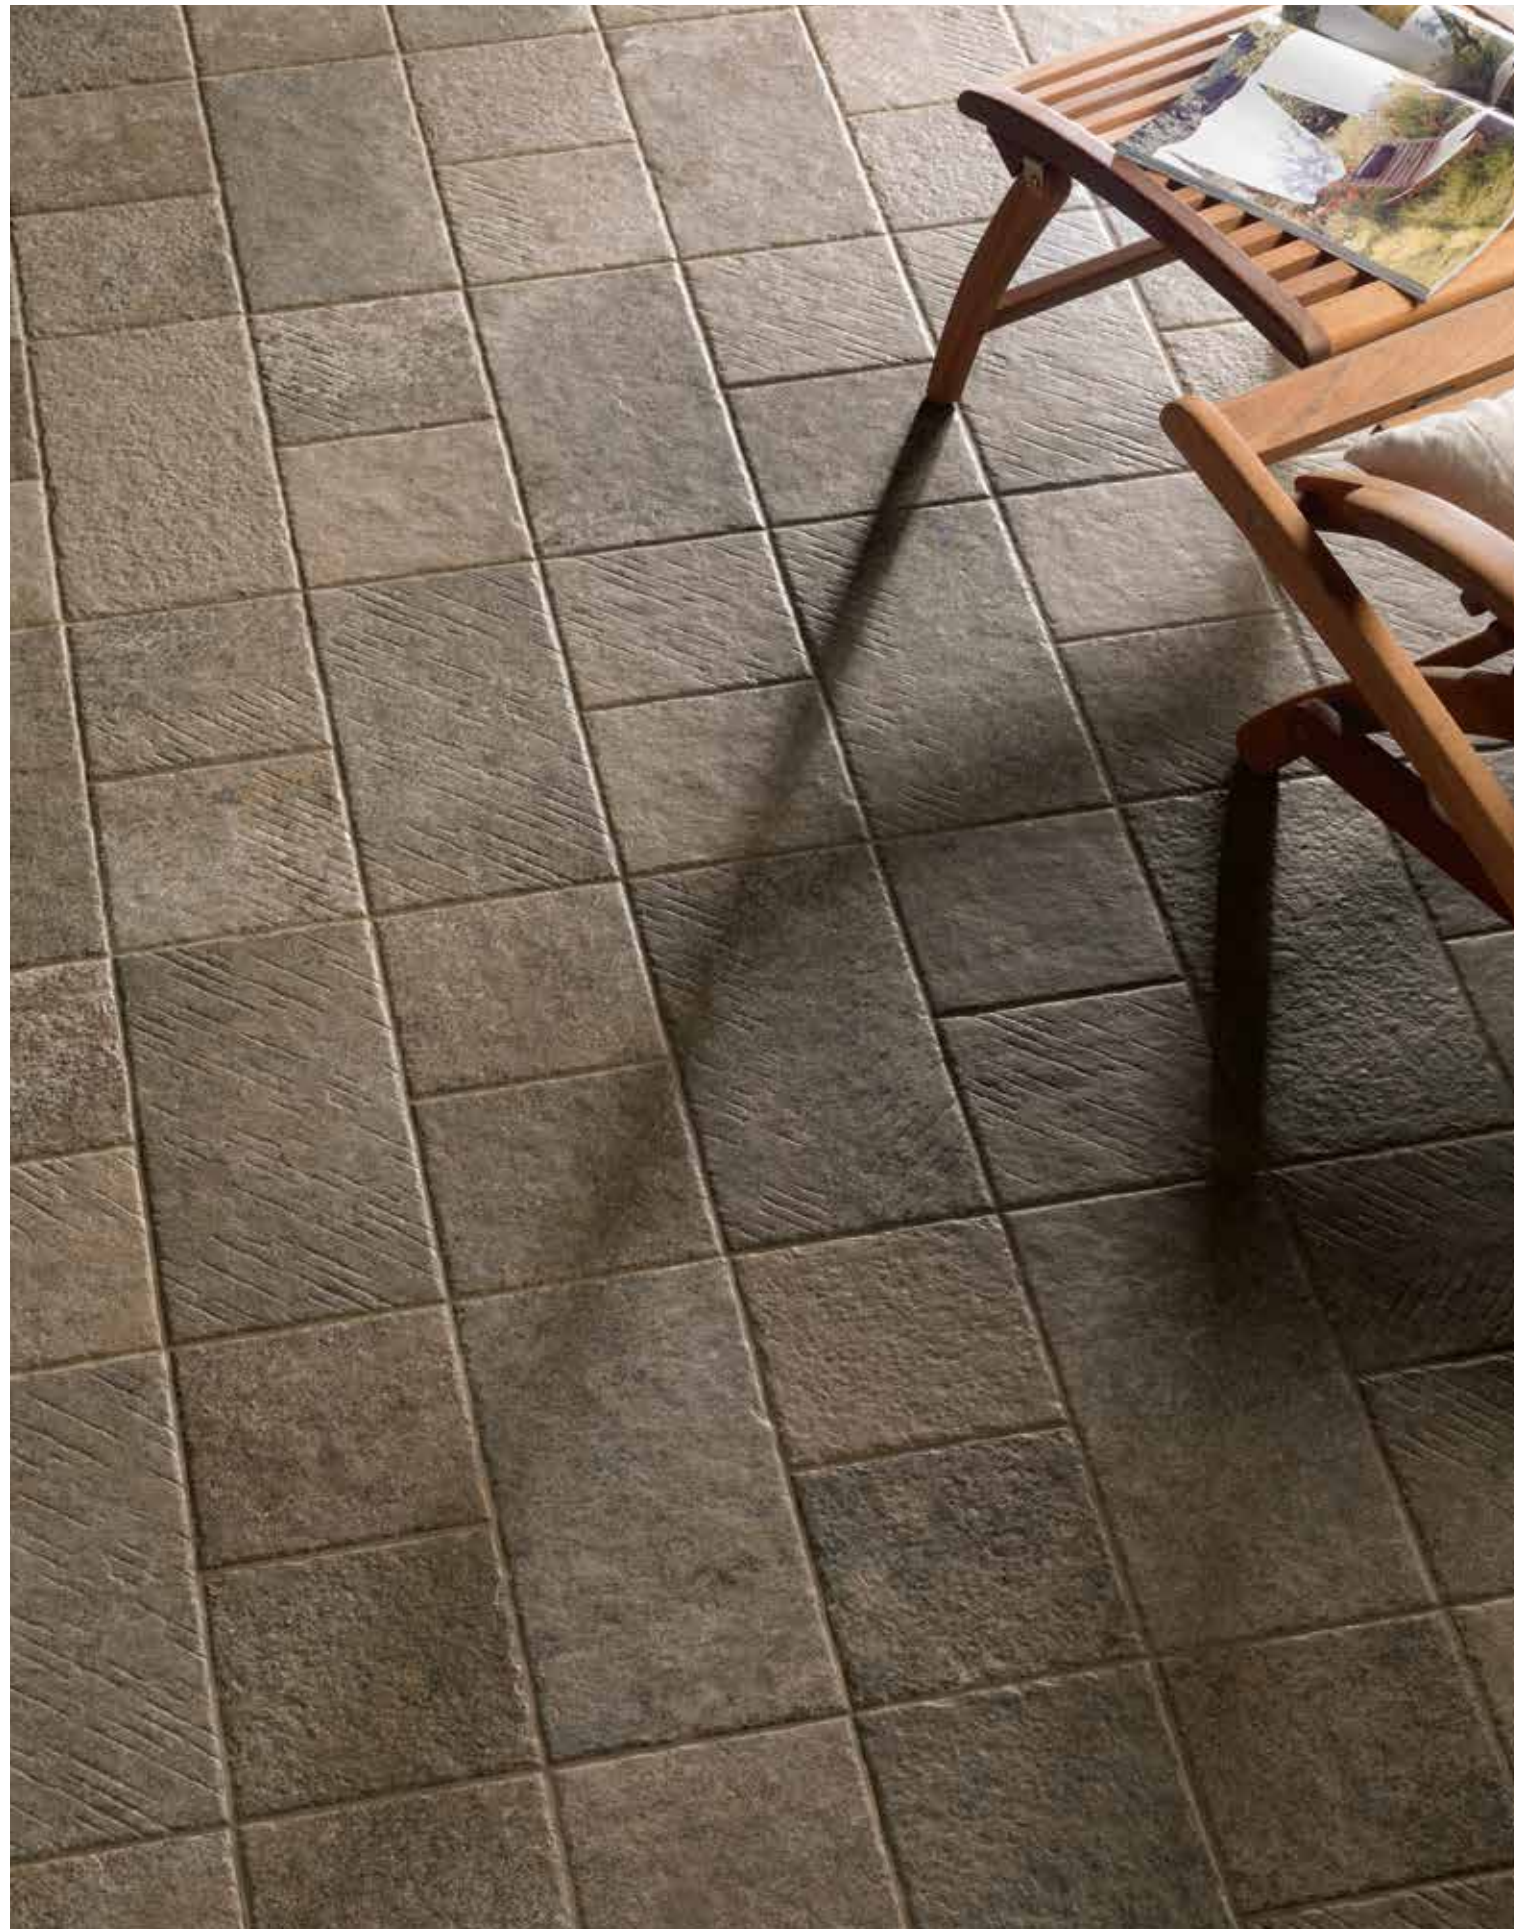

ROCK WHITE

ROCK GREY